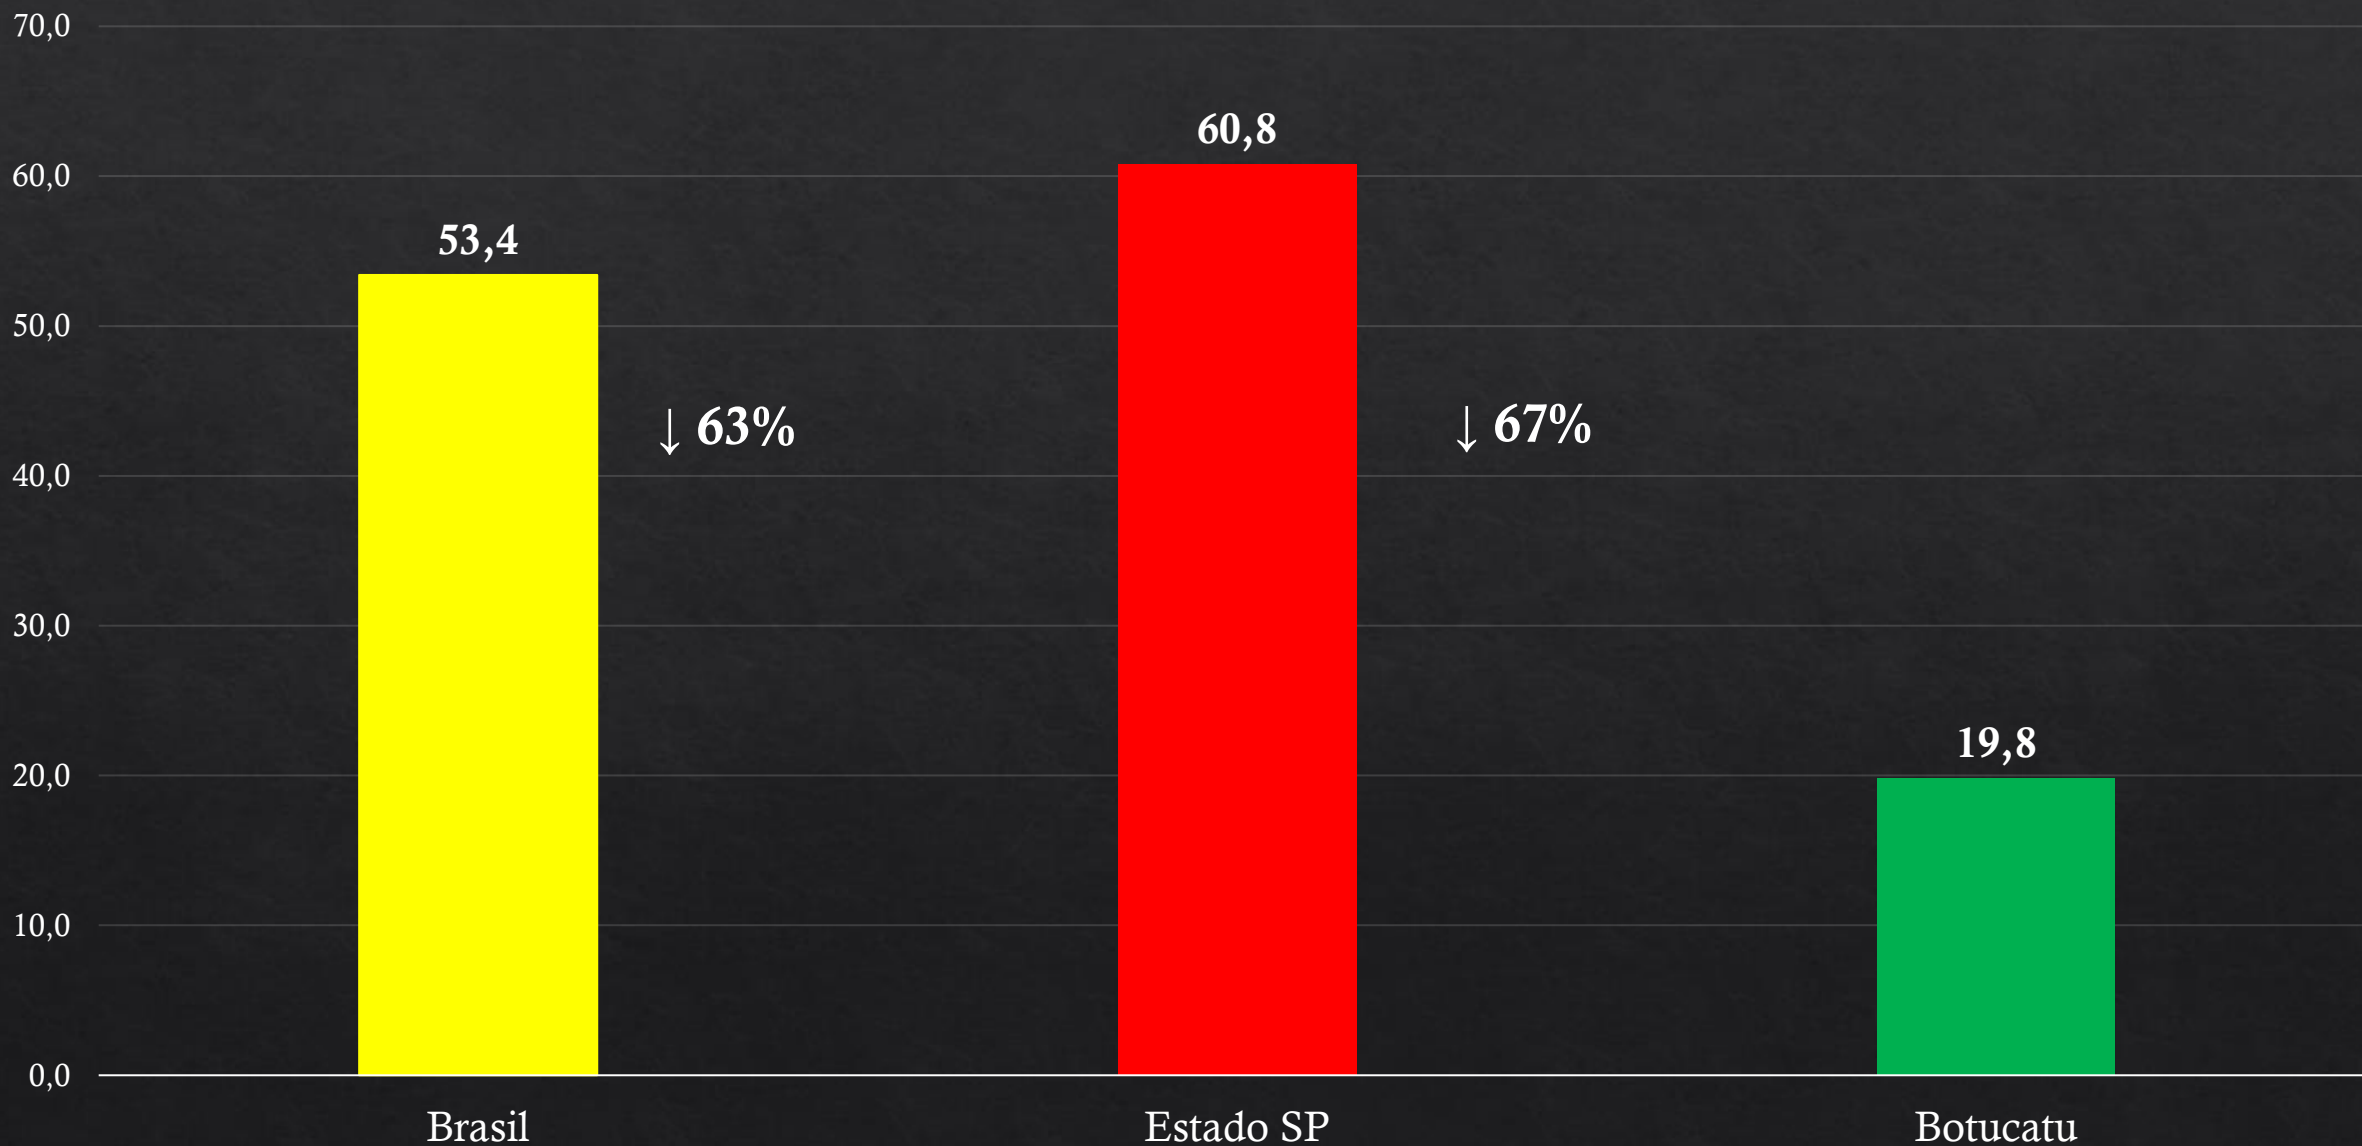

Letalidade por COVID-19 em Botucatu

COVID-19: Letalidade - 20/08/2020

LETALIDADE COVID-19: Municípios > 100.000 habitantes, Estado de SP

20/08/2020 – 15:30 (Fonte: www.seade.gov.br)

COVID-19: Mortalidade/100 mil habitantes - 20/08/2020

MORTALIDADE COVID-19: Municípios > 100.000 habitantes, Estado de SP

20/08/2020 – 15:30 (Fonte: www.seade.gov.br)