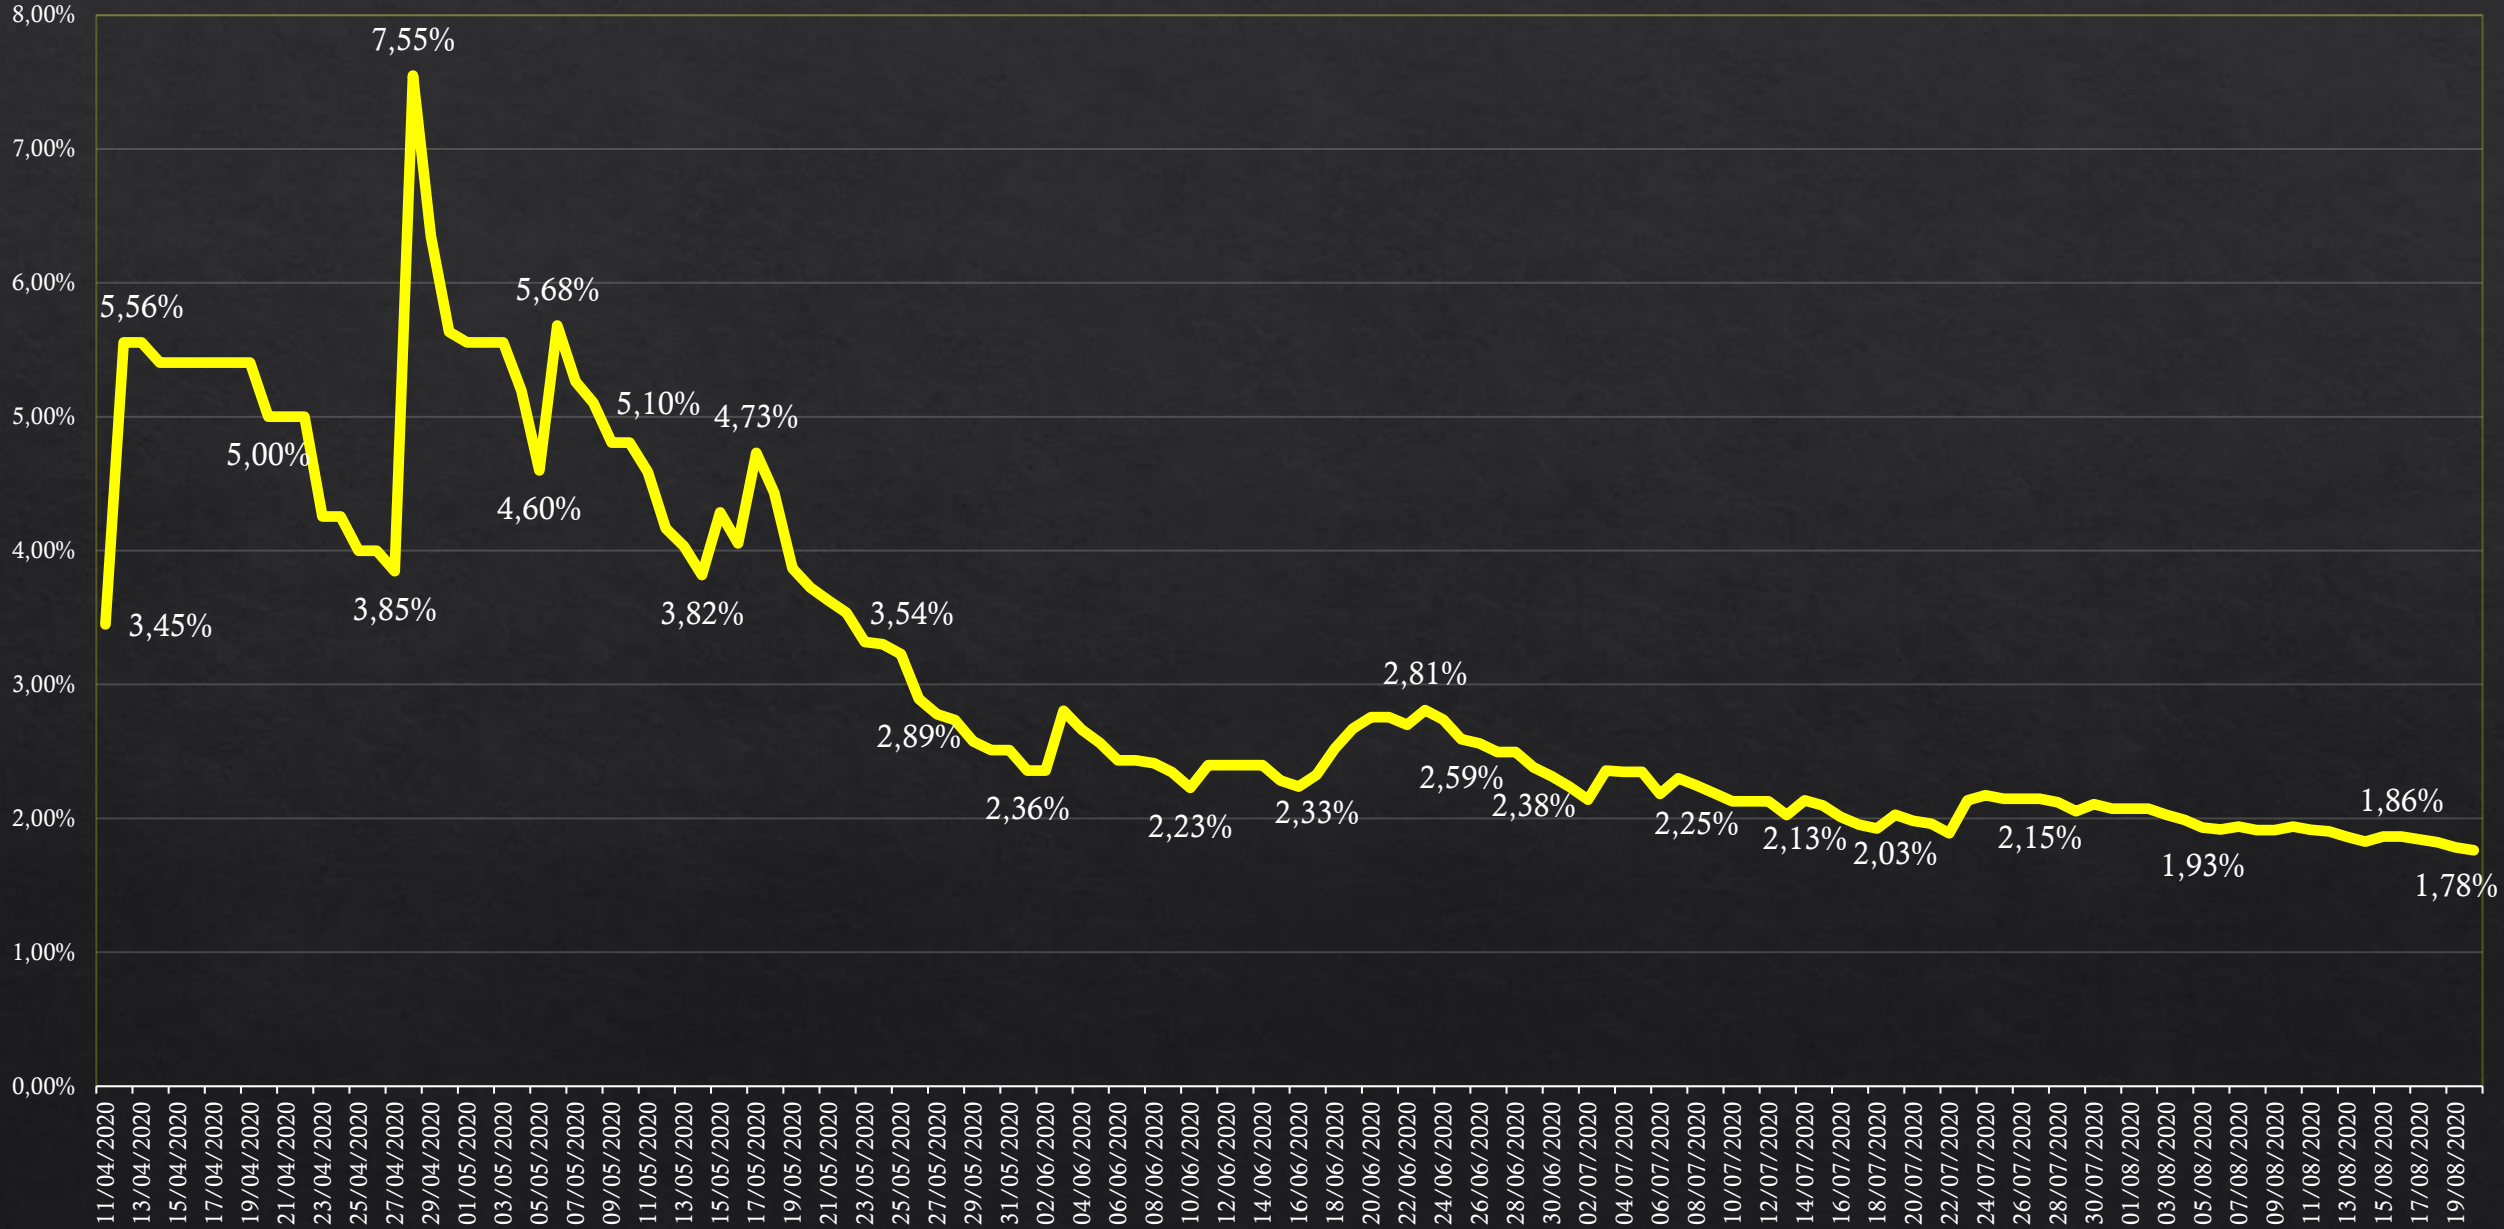

Letalidade por COVID-19 em Botucatu

COVID-19: Letalidade - 20/08/2020

LETALIDADE COVID-19: Municípios > 100.000 habitantes, Estado de SP

20/08/2020 – 15:30 (Fonte: www.seade.gov.br)

COVID-19: Mortalidade/100 mil habitantes - 20/08/2020

MORTALIDADE COVID-19: Municípios > 100.000 habitantes, Estado de SP

20/08/2020 – 15:30 (Fonte: www.seade.gov.br)