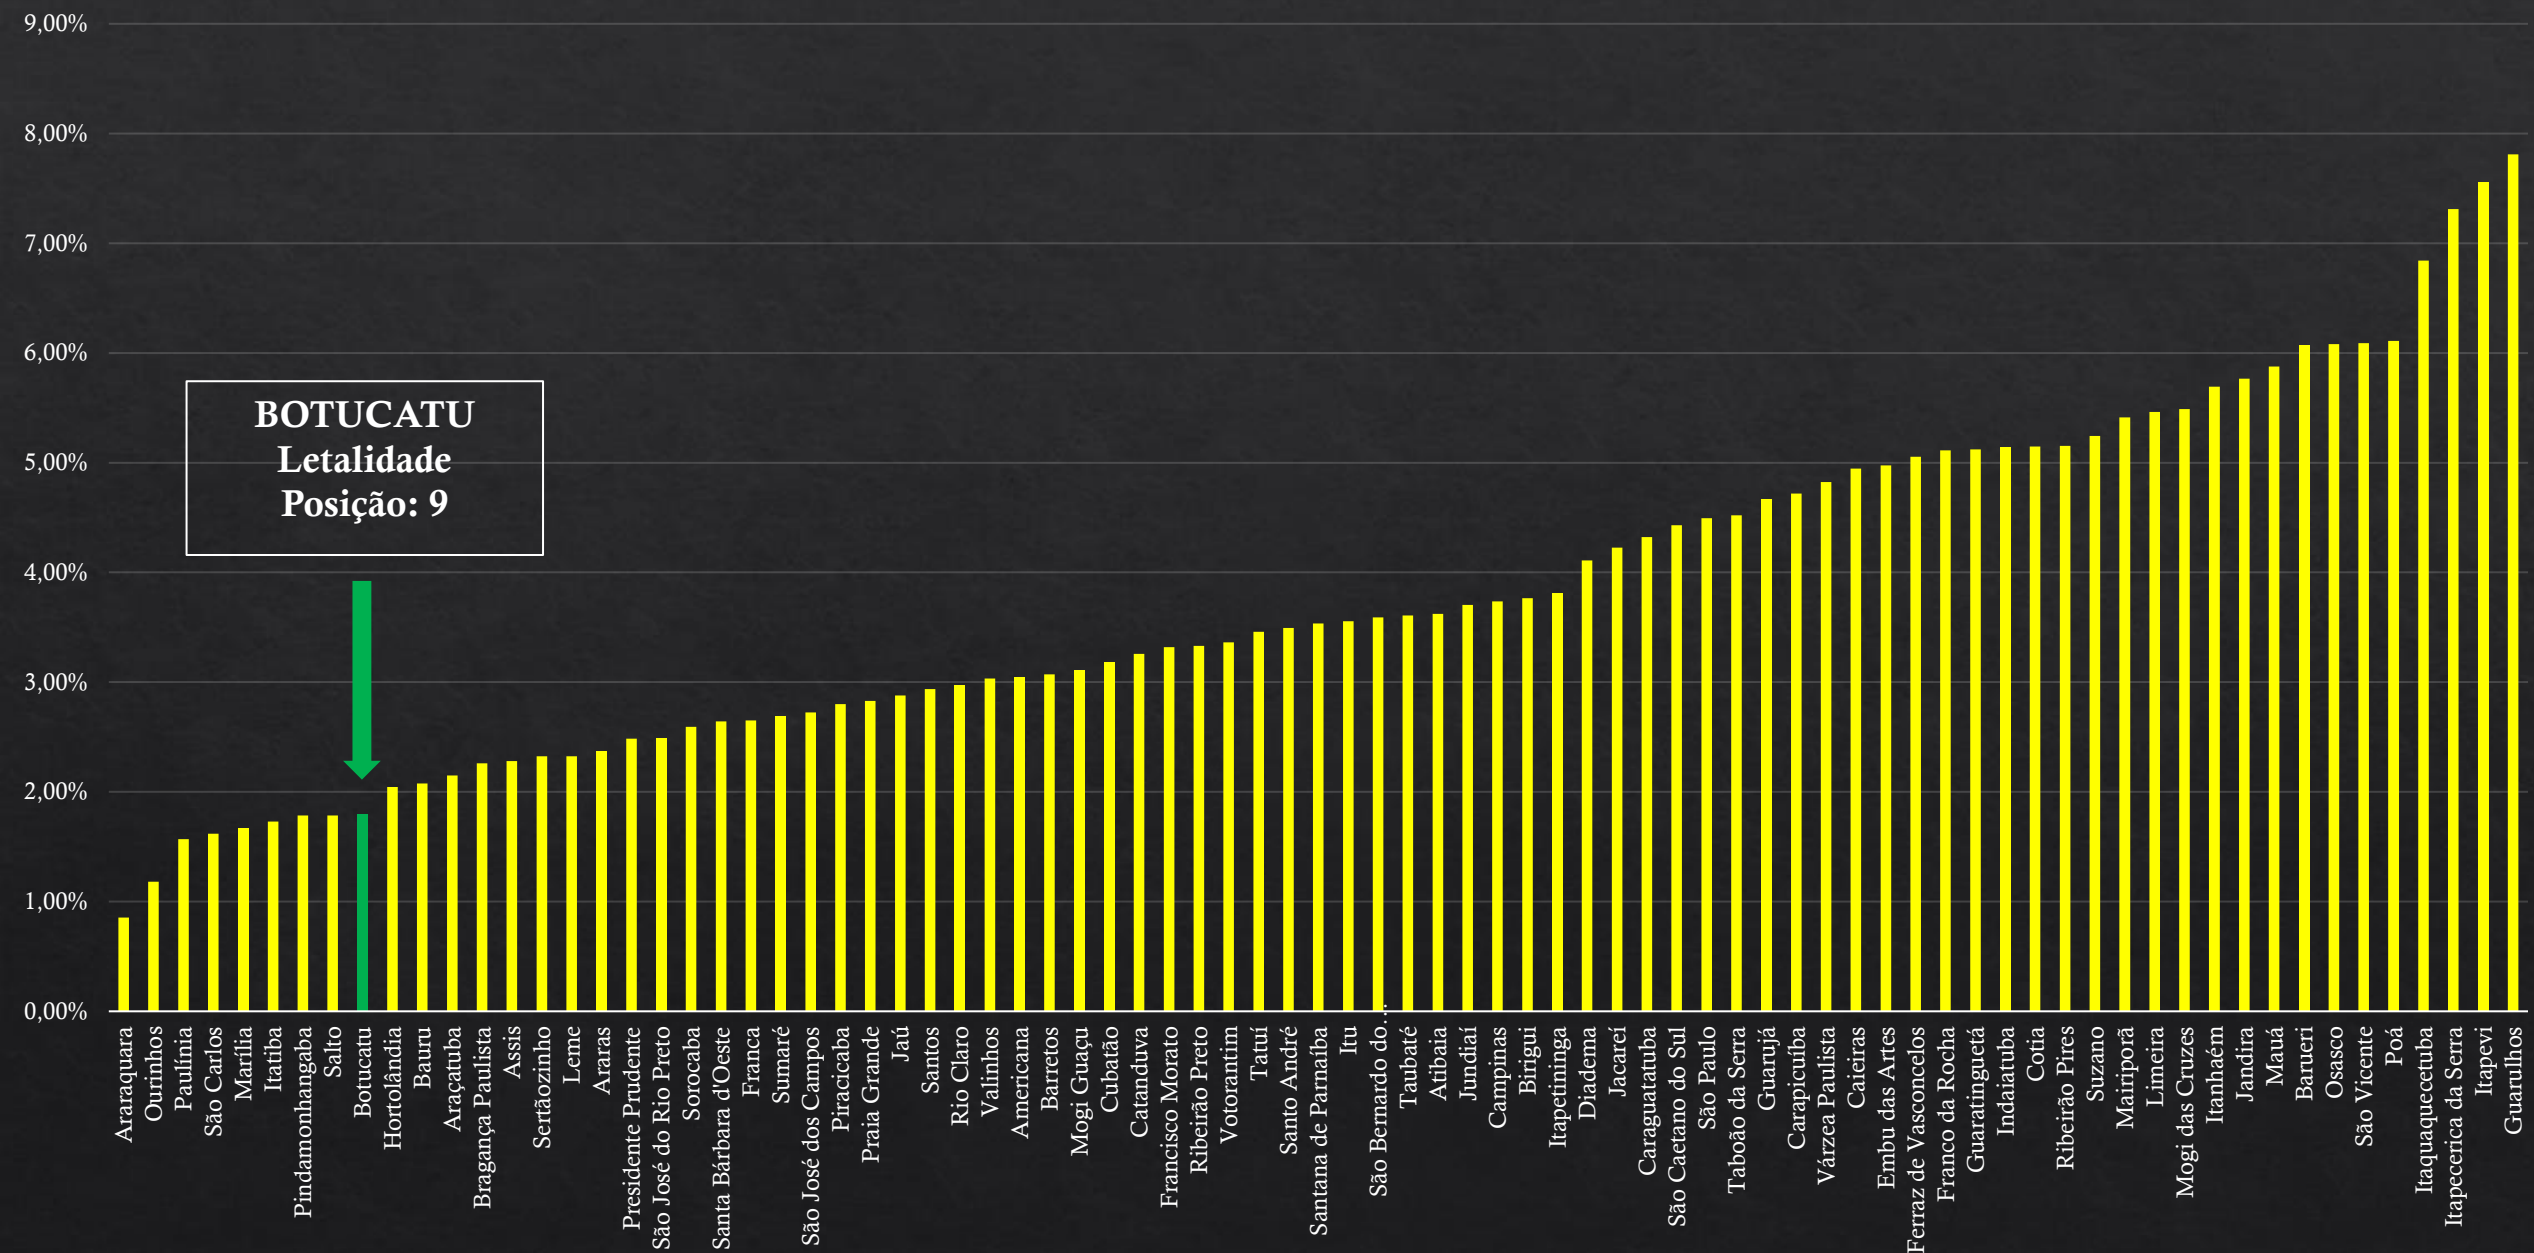

Letalidade por COVID-19 em Botucatu

COVID-19: Letalidade - 20/08/2020

LETALIDADE COVID-19: Municípios > 100.000 habitantes, Estado de SP

20/08/2020 – 15:30 (Fonte: www.seade.gov.br)

COVID-19: Mortalidade/100 mil habitantes - 20/08/2020

MORTALIDADE COVID-19: Municípios > 100.000 habitantes, Estado de SP

20/08/2020 – 15:30 (Fonte: www.seade.gov.br)