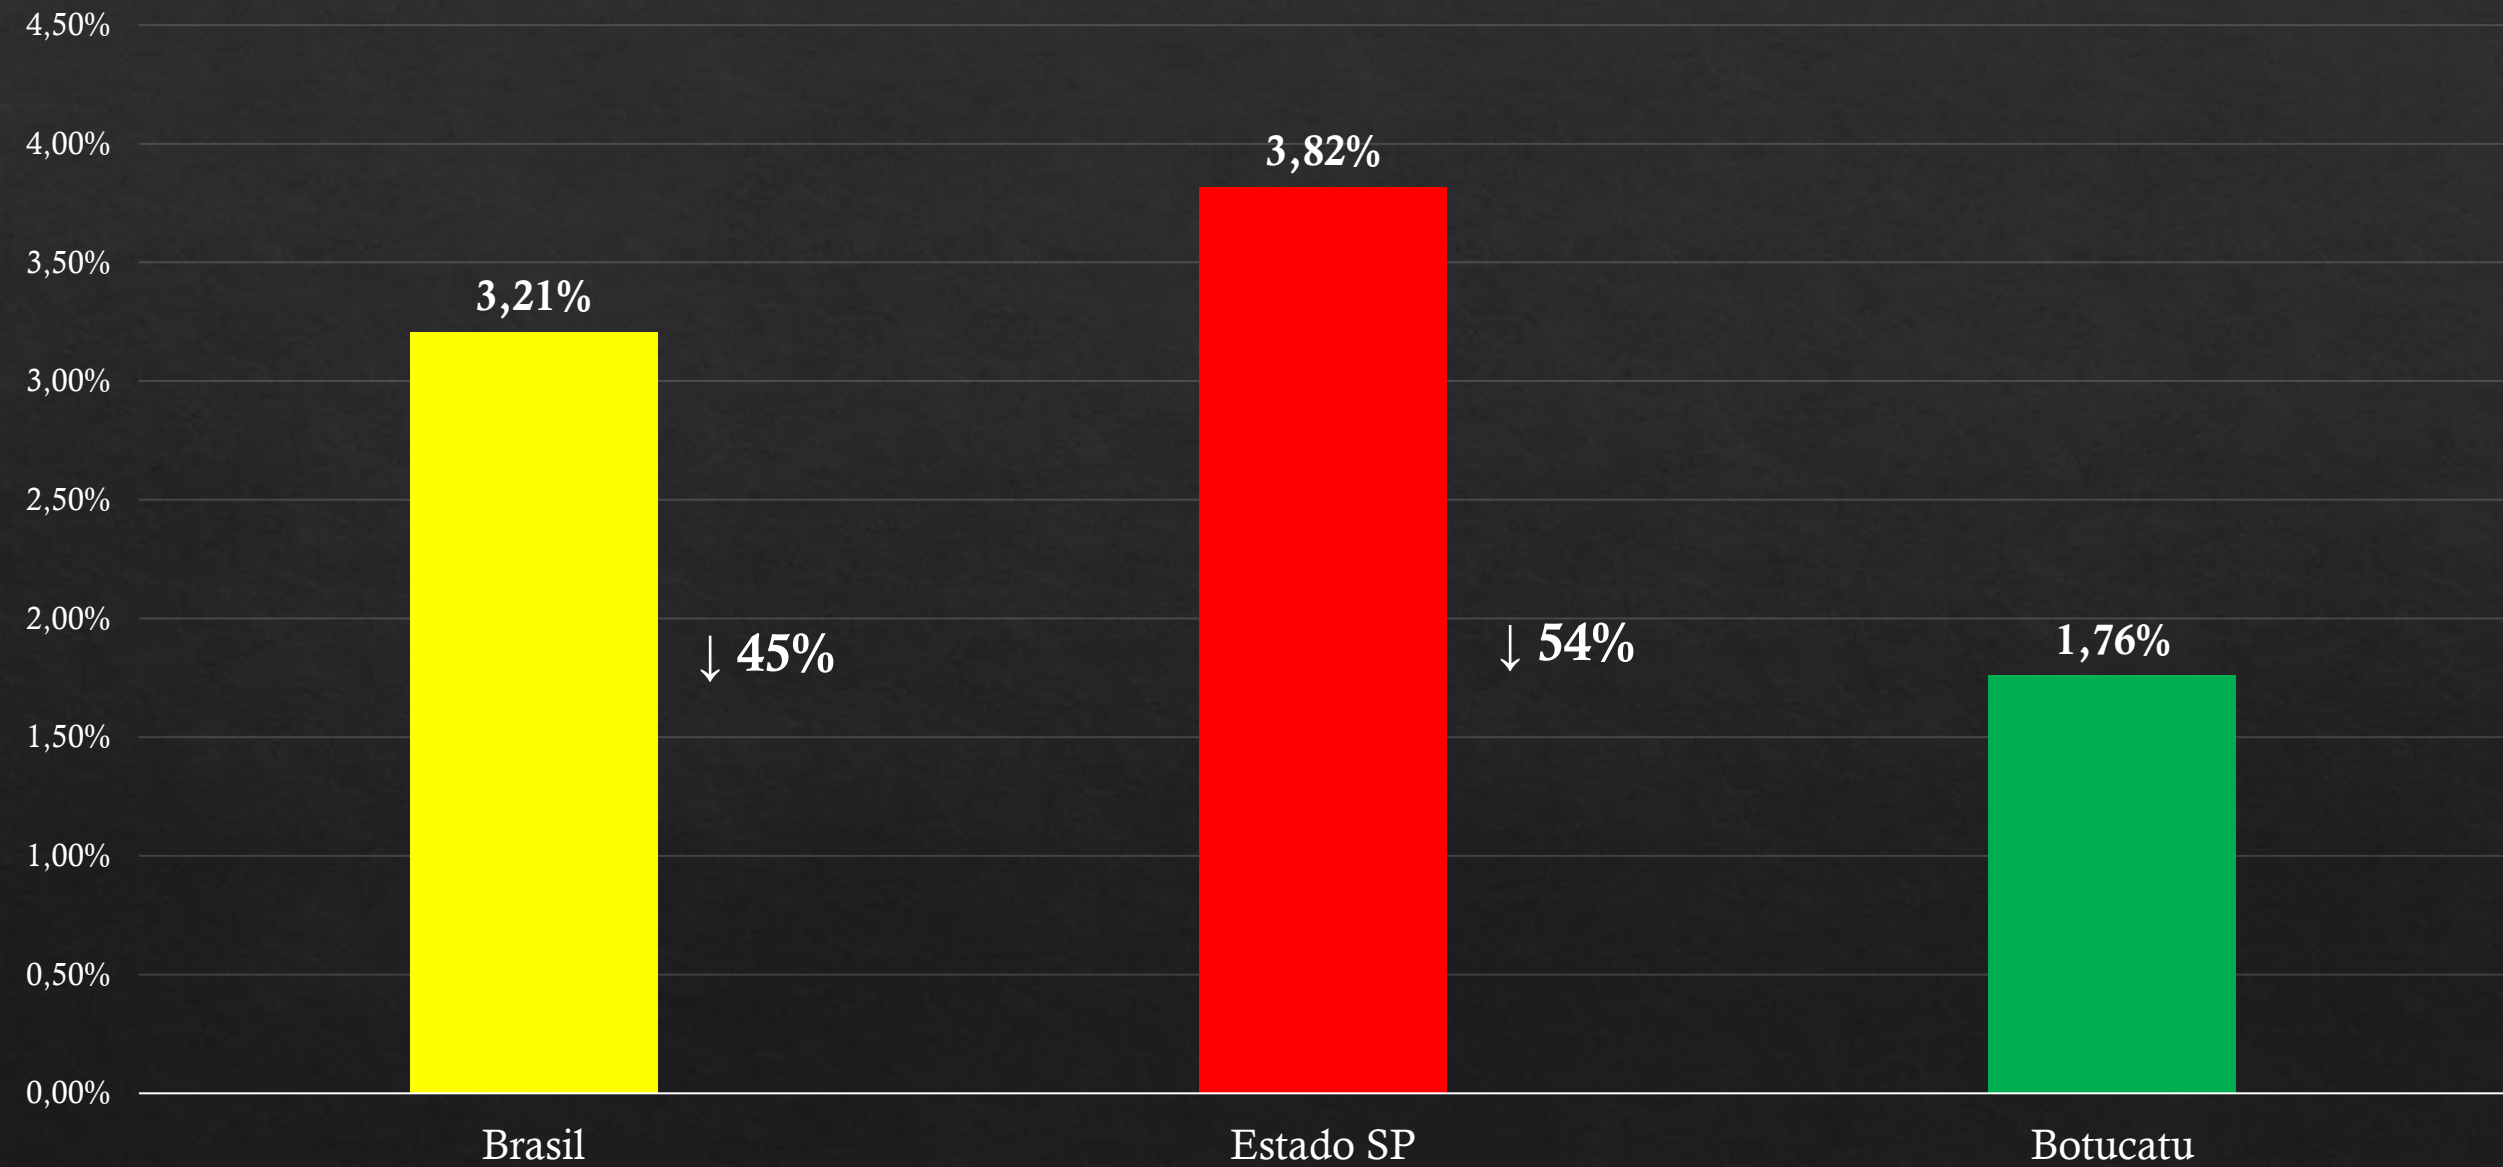

Letalidade por COVID-19 em Botucatu

COVID-19: Letalidade - 20/08/2020

LETALIDADE COVID-19: Municípios > 100.000 habitantes, Estado de SP

20/08/2020 – 15:30 (Fonte: www.seade.gov.br)

COVID-19: Mortalidade/100 mil habitantes - 20/08/2020

MORTALIDADE COVID-19: Municípios > 100.000 habitantes, Estado de SP

20/08/2020 – 15:30 (Fonte: www.seade.gov.br)